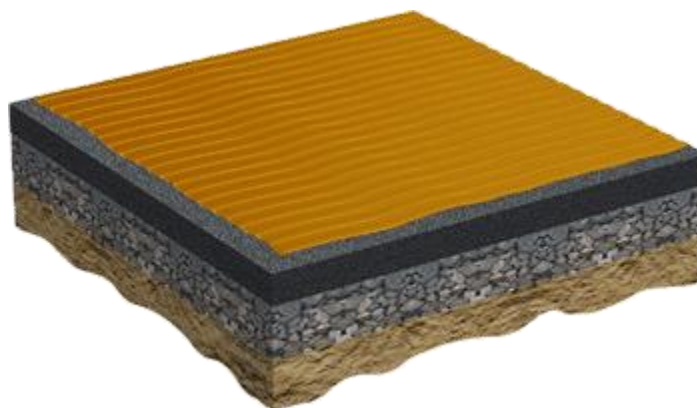

کفپوش های اکونومیک در ضخامتهای ۴ و ۵ میلیمتر موجود می باشد. این محصول همانطور که در شکل دیده می‌شود، از لایه‌های مختلف با مشخصات زیر تشکیل شده و اجراء می‌شود.

مشخصات فنی لایه های تشکیل دهنده کفپوش سالنی فوم دار

پرایمر

این محصول بر پایه رزین پلی‌یورتان، با خاصیت چسبندگی بسیار بالا و نفوذپذیری عالی، بعنوان پرایمر در لایه اول بر روی سطح زیرکار (بتن، سنگ یا موزائیک) اعمال می‌شود تا بستری مناسب جهت نصب ورق فوم دار ایجاد شده که باعث افزایش چسبندگی سطح زیرین به لایه بالایی خواهد شد.

لایه پلاستیک (sheet)

پس از آماده سازی سطح، ورق های فوم دار بر روی آن اجرا می شود. این لایه در ضخامتهای یکسان اجرا می شود

شرکت پوشش صنعتی نگین صدرا

لایه میانی پلی یورتان

پس از نصب لایه فوم دار بر روی سطح و آماده سازی سطحی آن، یک لایه الاستیک بسیار بادوام و منعطف از جنس رزین پلی یورتان بصورت یکپارچه بر روی آن اعمال می شود. این پوشش با استحکام بالا و خاصیت ارتجاعی و الاستیسیته خوب، جهت توزیع و دفع تنش های وارد شده به لایه فوم دار استفاده می گردد تا بدین طریق ضربه های وارد شده به ورزشکار بهنگام دویدن، تمرین و زمین خوردن به حداقل رسانده شود.

لایه نهایی

این محصول بر پایه رزین پلی یورتان با مقاومت سایشی، برشی و خاصیت ارتجاعی بالا، الاستیسیته و انعطاف خوب، جهت لایه نهایی کفپوش ورزشی مورد استفاده قرار می گیرد. این محصول مات بوده و مانع از انعکاس نور موجود در سالن ورزشی بر روی سطح می شود.