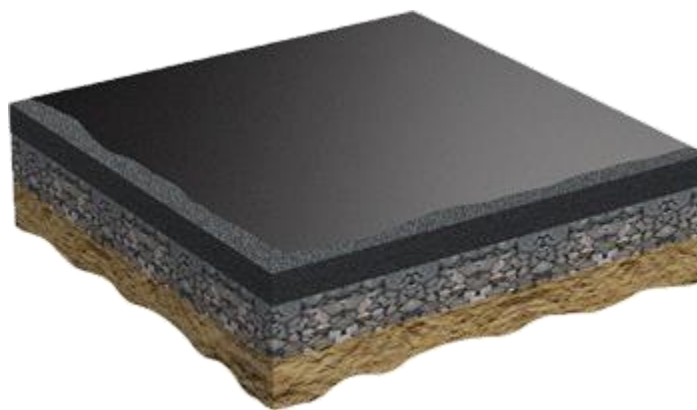

شرکت پوشش صنعتی نگین صدرا

((معرفی کفپوش ورزشی اکونومی))

مواد پلیمری از جمله پلی‌یورتانها با توجه به خاصیت بالای جذب تنش‌ها و شوکهای وارد شده، خاصیت الاستیسیته و انعطاف پذیری بالا، امروزه یکی از بهترین موادی هستند که در صنایع بسیاری از جمله صنعت ورزش و کفپوشهای ورزشی مورد استفاده قرار می‌گیرند و استانداردهای بین‌المللی تمام کفپوشهای سالنهای ورزشی بر پایه این رزین می‌باشد.

کفپوش های اکونومیک در ضخامتهای ۴ و ۵ میلیمتر موجود می باشد. این محصول همانطور که در شکل دیده می‌شود، از لایه‌های مختلف با مشخصات زیر تشکیل شده و اجراء می‌شود.

مشخصات فنی لایه های تشکیل دهنده کفپوش سالنی فوم دار

پرایمر

این محصول بر پایه رزین پلی‌یورتان، با خاصیت چسبندگی بسیار بالا و نفوذپذیری عالی، بعنوان پرایمر در لایه اول بر روی سطح زیرکار (بتن، سنگ یا موزائیک) اعمال می‌شود تا بستری مناسب جهت نصب ورق فوم دار ایجاد شده که باعث افزایش چسبندگی سطح زیرین به لایه بالایی خواهد شد.

لایه پلاستیک (sheet)

پس از آماده سازی سطح، ورق های فوم دار بر روی آن اجرا می شود. این لایه در ضخامتهای یکسان اجرا می شود

شرکت پوشش صنعتی نگین صدرا

لایه میانی پلی یورتان

پس از نصب لایه فوم دار بر روی سطح و آماده سازی سطحی آن، یک لایه الاستیک بسیار بادوام و منعطف از جنس رزین پلی یورتان بصورت یکپارچه بر روی آن اعمال می شود. این پوشش با استحکام بالا و خاصیت ارتجاعی و الاستیسیته خوب، جهت توزیع و دفع تنش های وارد شده به لایه فوم دار استفاده می گردد تا بدین طریق ضربه های وارد شده به ورزشکار بهنگام دویدن، تمرین و زمین خوردن به حداقل رسانده شود.