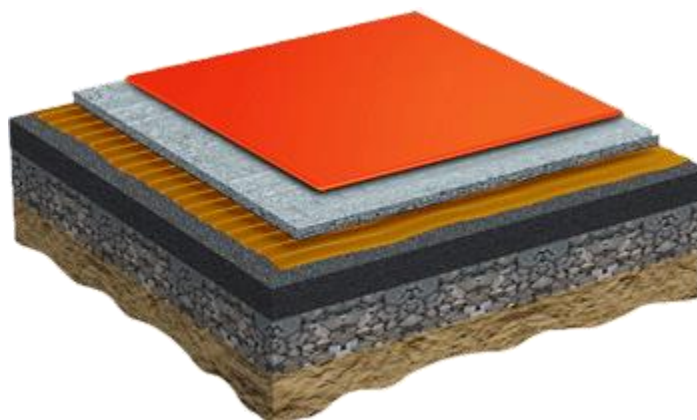

شرکت پوشش صنعتی نگین صدرا

((معرفی کفپوش ورزشی اکونومی))

مواد پلیمری از جمله پلی‌یورتانها با توجه به خاصیت بالای جذب تنش‌ها و شوکهای وارد شده، خاصیت الاستیسیته و انعطاف پذیری بالا، امروزه یکی از بهترین موادی هستند که در صنایع بسیاری از جمله صنعت ورزش و کفپوشهای ورزشی مورد استفاده قرار می‌گیرند و استانداردهای بین‌المللی تمام کفپوشهای سالنهای ورزشی بر پایه این رزین می‌باشد.

پرایمر

این محصول بر پایه رزین پلی‌یورتان، با خاصیت چسبندگی بسیار بالا و نفوذپذیری عالی، بعنوان پرایمر در لایه اول بر روی سطح زیرکار (بتن، سنگ یا موزائیک) اعمال می‌شود تا بستری مناسب جهت نصب ورق فوم دار ایجاد شده که باعث افزایش چسبندگی سطح زیرین به لایه بالایی خواهد شد.

لایه پلاستیک (sheet)

پس از آماده سازی سطح، ورق های فوم دار بر روی آن اجرا می شود. این لایه در ضخامتهای یکسان اجرا می شود

شرکت پوشش صنعتی نگین صدرا

لایه میانی پلی یورتان

پس از نصب لایه فوم دار بر روی سطح و آماده سازی سطحی آن، یک لایه الاستیک بسیار بادوام و منعطف از جنس رزین پلی یورتان بصورت یکپارچه بر روی آن اعمال می شود. این پوشش با استحکام بالا و خاصیت ارتجاعی و الاستیسیته خوب، جهت توزیع و دفع تنش های وارد شده به لایه فوم دار استفاده می گردد تا بدین طریق ضربه های وارد شده به ورزشکار بهنگام دویدن، تمرین و زمین خوردن به حداقل رسانده شود.

لایه نهایی

این محصول بر پایه رزین پلی یورتان با مقاومت سایشی، برشی و خاصیت ارتجاعی بالا، الاستیسیته و انعطاف خوب، جهت لایه نهایی کفپوش ورزشی مورد استفاده قرار می گیرد. این محصول مات بوده و مانع از انعکاس نور موجود در سالن ورزشی بر روی سطح می شود.