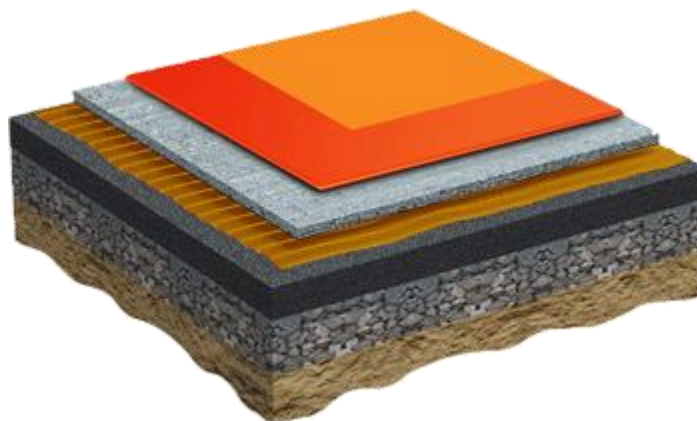

شرکت پوشش صنعتی نگین صدرا

((معرفی کفپوش ورزشی اکونومی))

مواد پلیمری از جمله پلی‌یورتانها با توجه به خاصیت بالای جذب تنش‌ها و شوکهای وارد شده، خاصیت الاستیسیته و انعطاف پذیری بالا، امروزه یکی از بهترین موادی هستند که در صنایع بسیاری از جمله صنعت ورزش و کفپوشهای ورزشی مورد استفاده قرار می‌گیرند و استانداردهای بین‌المللی تمام کفپوشهای سالنهای ورزشی بر پایه این رزین می‌باشد.

پرایمر

این محصول بر پایه رزین پلی‌یورتان، با خاصیت چسبندگی بسیار بالا و نفوذپذیری عالی، بعنوان پرایمر در لایه اول بر روی سطح زیرکار (بتن، سنگ یا موزائیک) اعمال می‌شود تا بستری مناسب جهت نصب ورق فوم دار ایجاد شده که باعث افزایش چسبندگی سطح زیرین به لایه بالایی خواهد شد.

لایه پلاستیک (sheet)

پس از آماده سازی سطح، ورق های فوم دار بر روی آن اجرا می شود. این لایه در ضخامتهای یکسان اجرا می شود

شرکت پوشش صنعتی نگین صدرا

لایه میانی پلی یورتان

پس از نصب لایه فوم دار بر روی سطح و آماده سازی سطحی آن، یک لایه الاستیک بسیار بادوام و منعطف از جنس رزین پلی یورتان بصورت یکپارچه بر روی آن اعمال می شود. این پوشش با استحکام بالا و خاصیت ارتجاعی و الاستیسیته خوب، جهت توزیع و دفع تنش های وارد شده به لایه فوم دار استفاده می گردد تا بدین طریق ضربه های وارد شده به ورزشکار بهنگام دویدن، تمرین و زمین خوردن به حداقل رسانده شود.

لایه نهایی

این محصول بر پایه رزین پلی یورتان با مقاومت سایشی، برشی و خاصیت ارتجاعی بالا، الاستیسیته و انعطاف خوب، جهت لایه نهایی کفپوش ورزشی مورد استفاده قرار می گیرد. این محصول مات بوده و مانع از انعکاس نور موجود در سالن ورزشی بر روی سطح می شود.